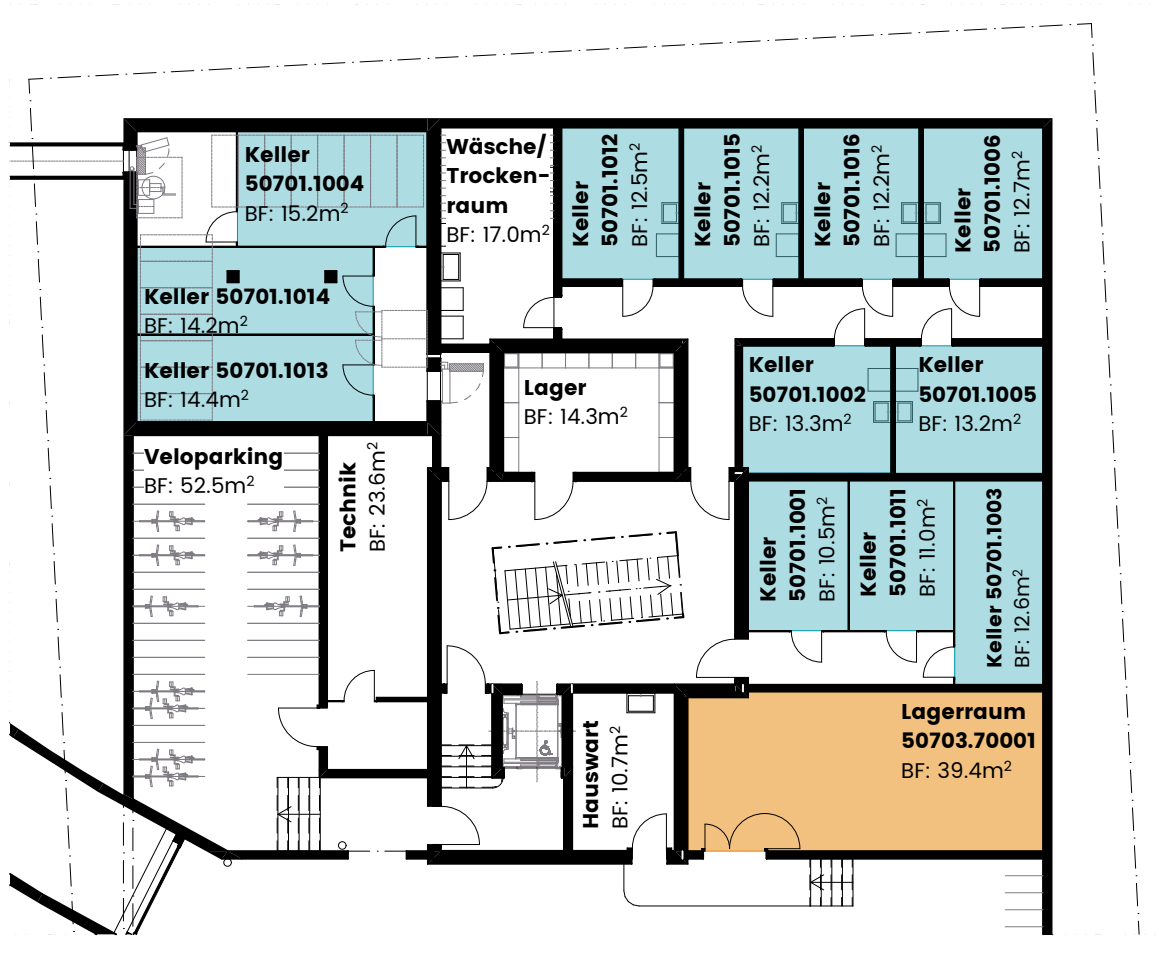

WOHNEN IM SONNENFELD OBERWIL

HINTERBERGWEG 13 UNTERGESCHOSS

Masstab 1:200