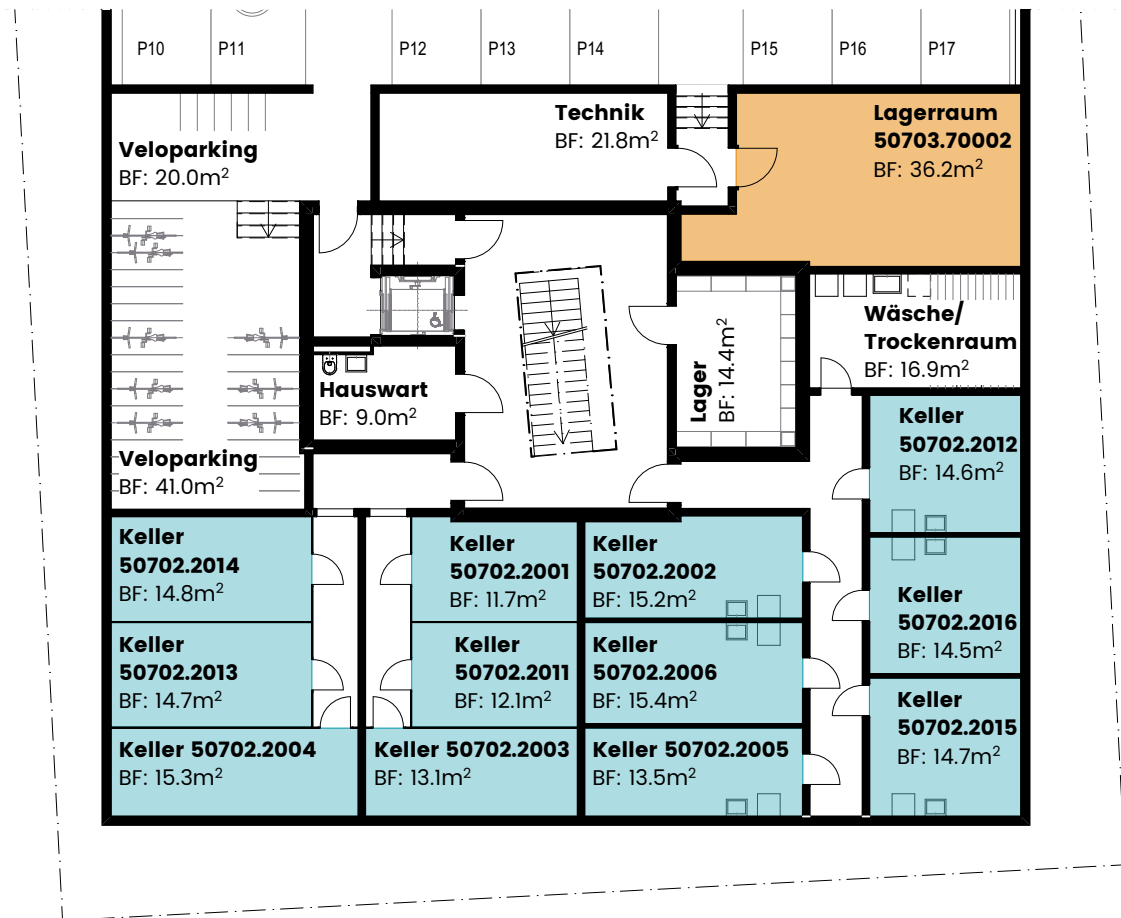

# WOHNEN IM SONNENFELD OBERWIL

## HINTERBERGWEG 15 UNTERGESCHOSS

Masstab 1:200